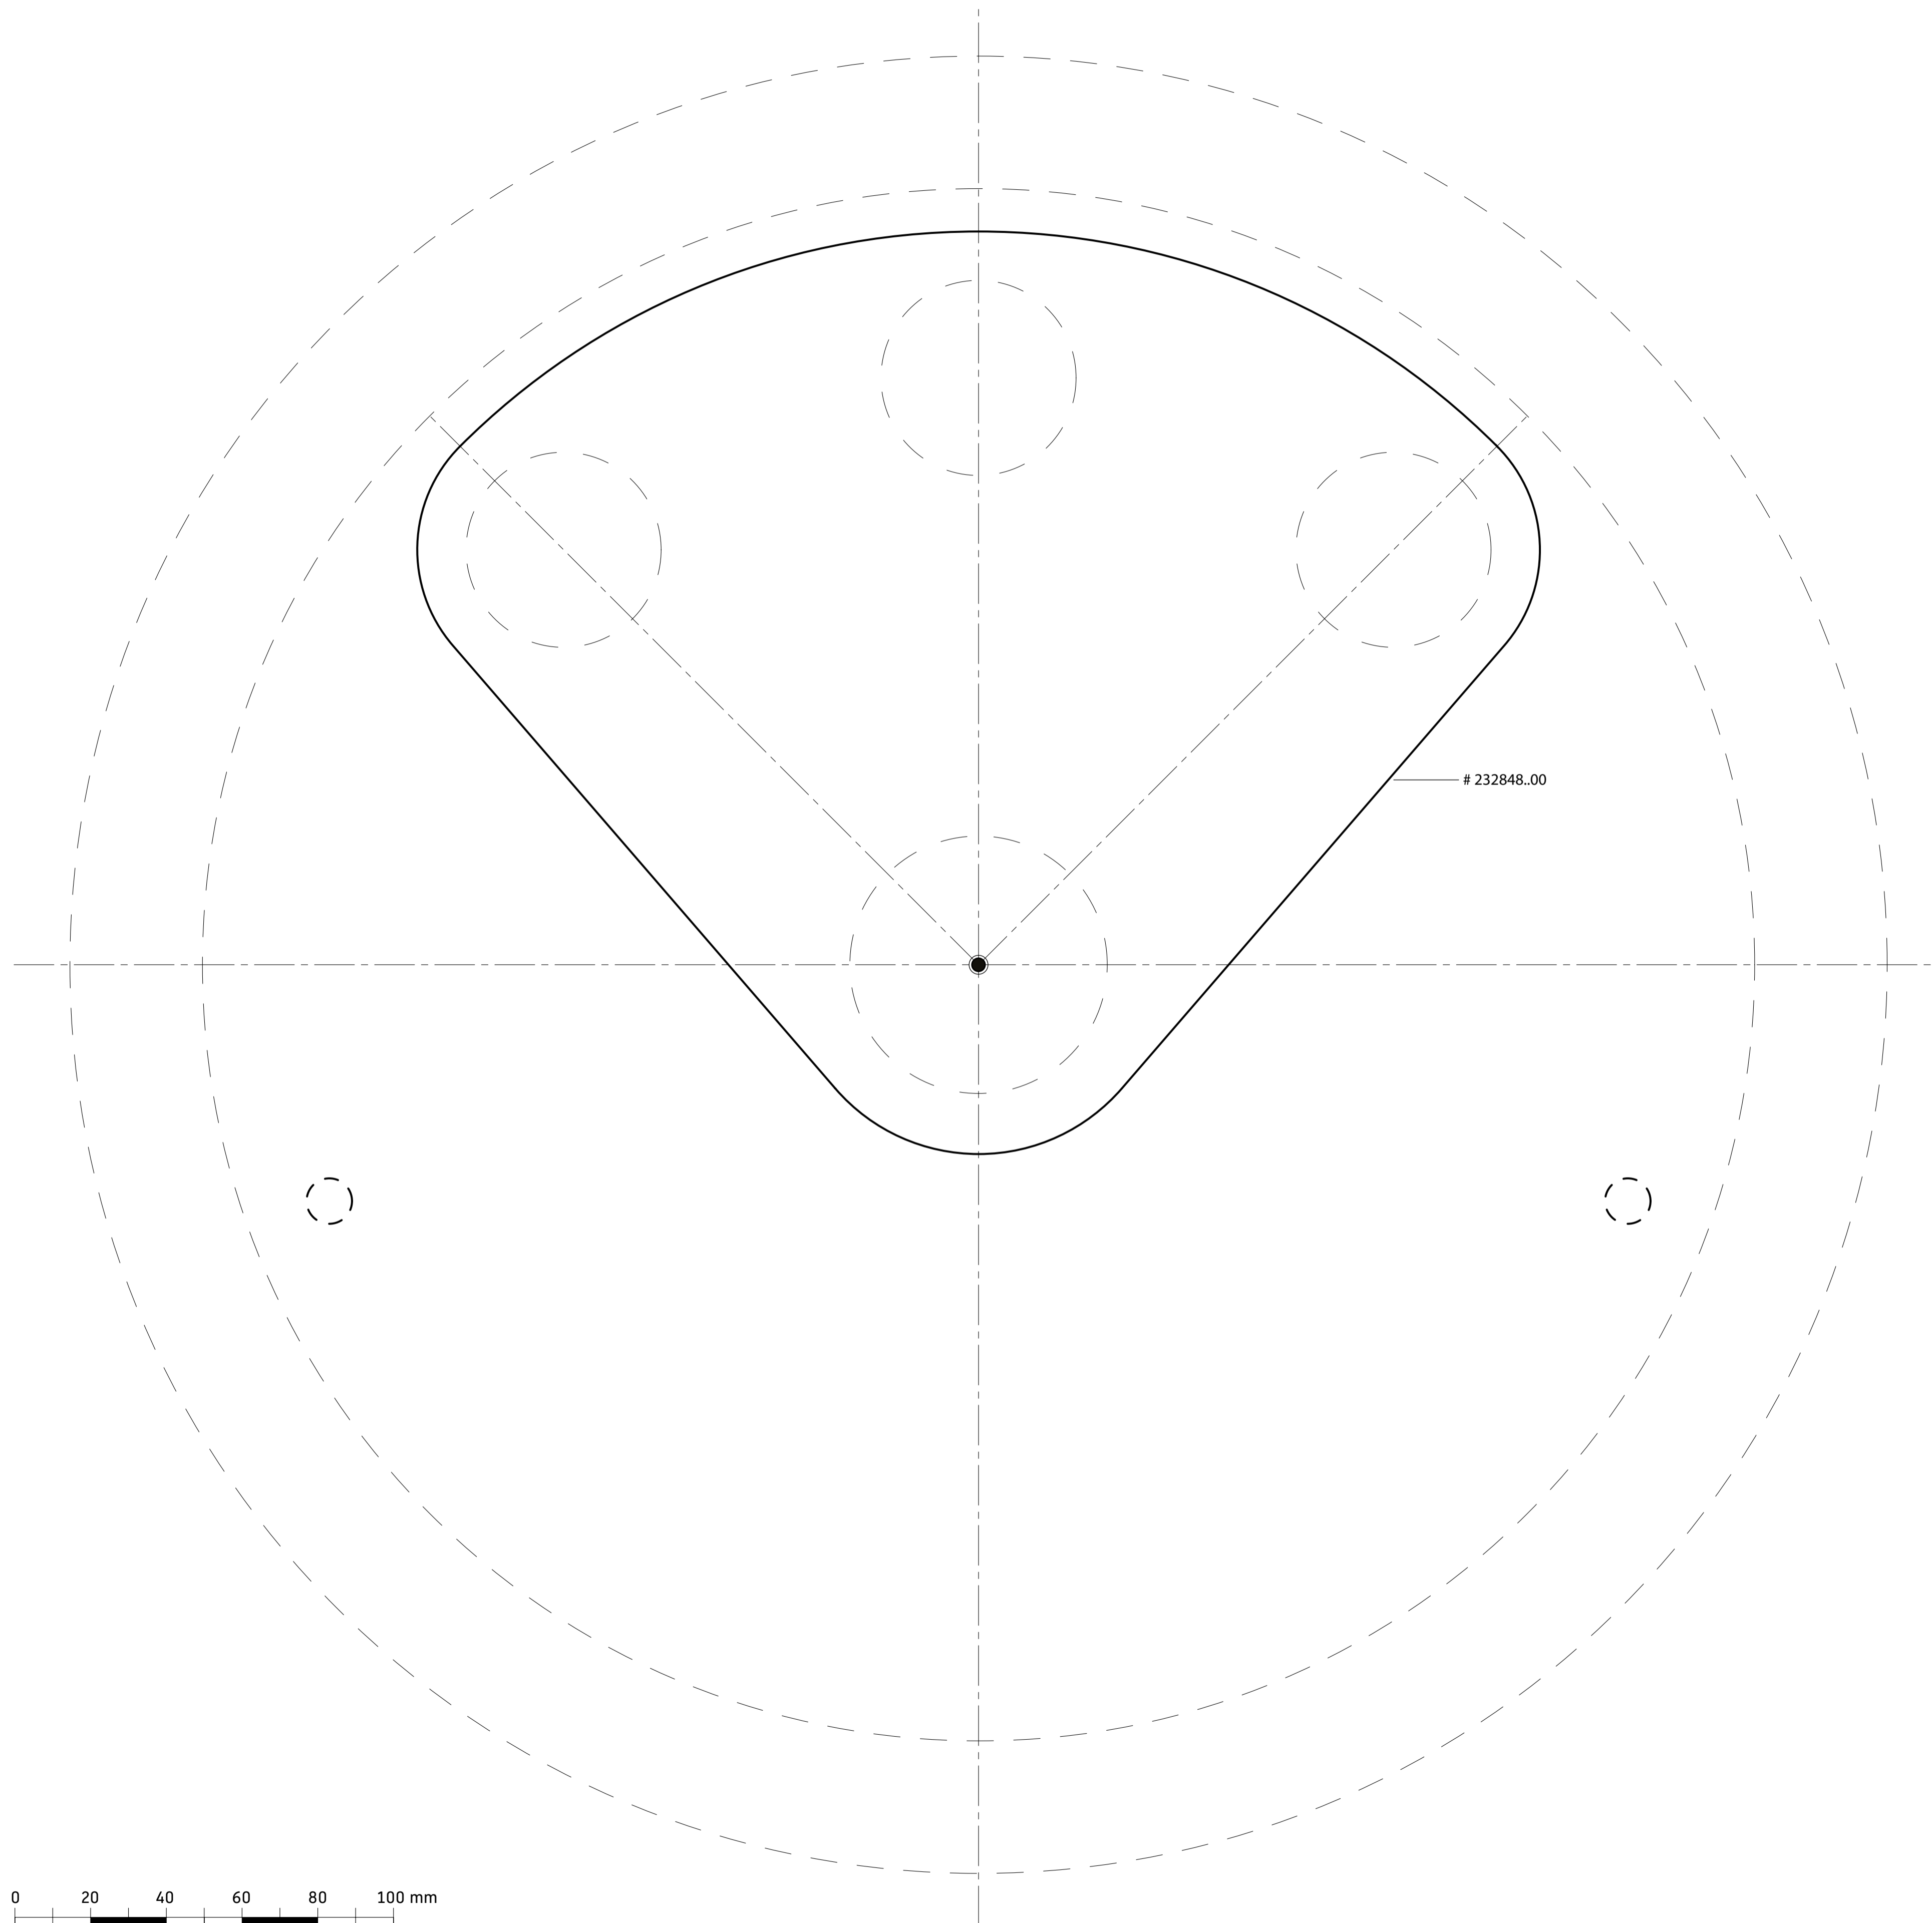

Cape Cod

Schablone und Montageanleitung
Template and mounting instructions
Gabarit et notice de montage
Sjabloon en montagehandleiding
Modelo e instrucciones de montaje
Dima e istruzioni di montaggio
Molde e instruções de montagem
Skabelon og monteringsvejledning
Malline ja asennusohje
Mall og monteringsanvisning
Mall och monteringsanvisning
Šablon ja paigaldusjuhend
Szablon i instrukcja montażu
Шаблон и руководство по монтажу
Šablona a montážní návod
Šablóna a návod na montáž
Sablonozási és szerelési útmutató
Kalup i upute za montiranje
Šablon si instrukciuni de montaj
Šablona in navodila za montažo
Шаблон и ръководство за монтаж
Šablons un montāžas instrukcija
Šablona ir montavimo instrukcija
Šablon ve montaj kilavuzu
样板和安装说明
스탠실 및 설치 설명서
テンプレートおよび設置説明書
نقش القالب والتركيب

Aufsatzbecken
Washbowl
Vasque à poser
Opzetbak
Lavabo sobre encimera
Bacinella sopra piano
Lavatório de posar
Fritstående håndvask
Pesuallas, pöytätaasennus
Servant som står oppå benk
Tvättställ för placering på bänkskiva
Alusele paigatdatav valamü
Umywalka nablutowa
Накладная раковина
Umyvadlo na desku
Umyvadlo na dosku
Mosdókaelyő
Umivaonik
Lavoar pe blat
Pultni umivalnik
Мивки за поставяне отгоре
Uzliekamā izlietne
Uždedamas praustuvas
Tezgah üstü lavabo
碗盆
여분의 개수대
カウンタートップ洗面器
حوض عظمي

232848..00
234046..00